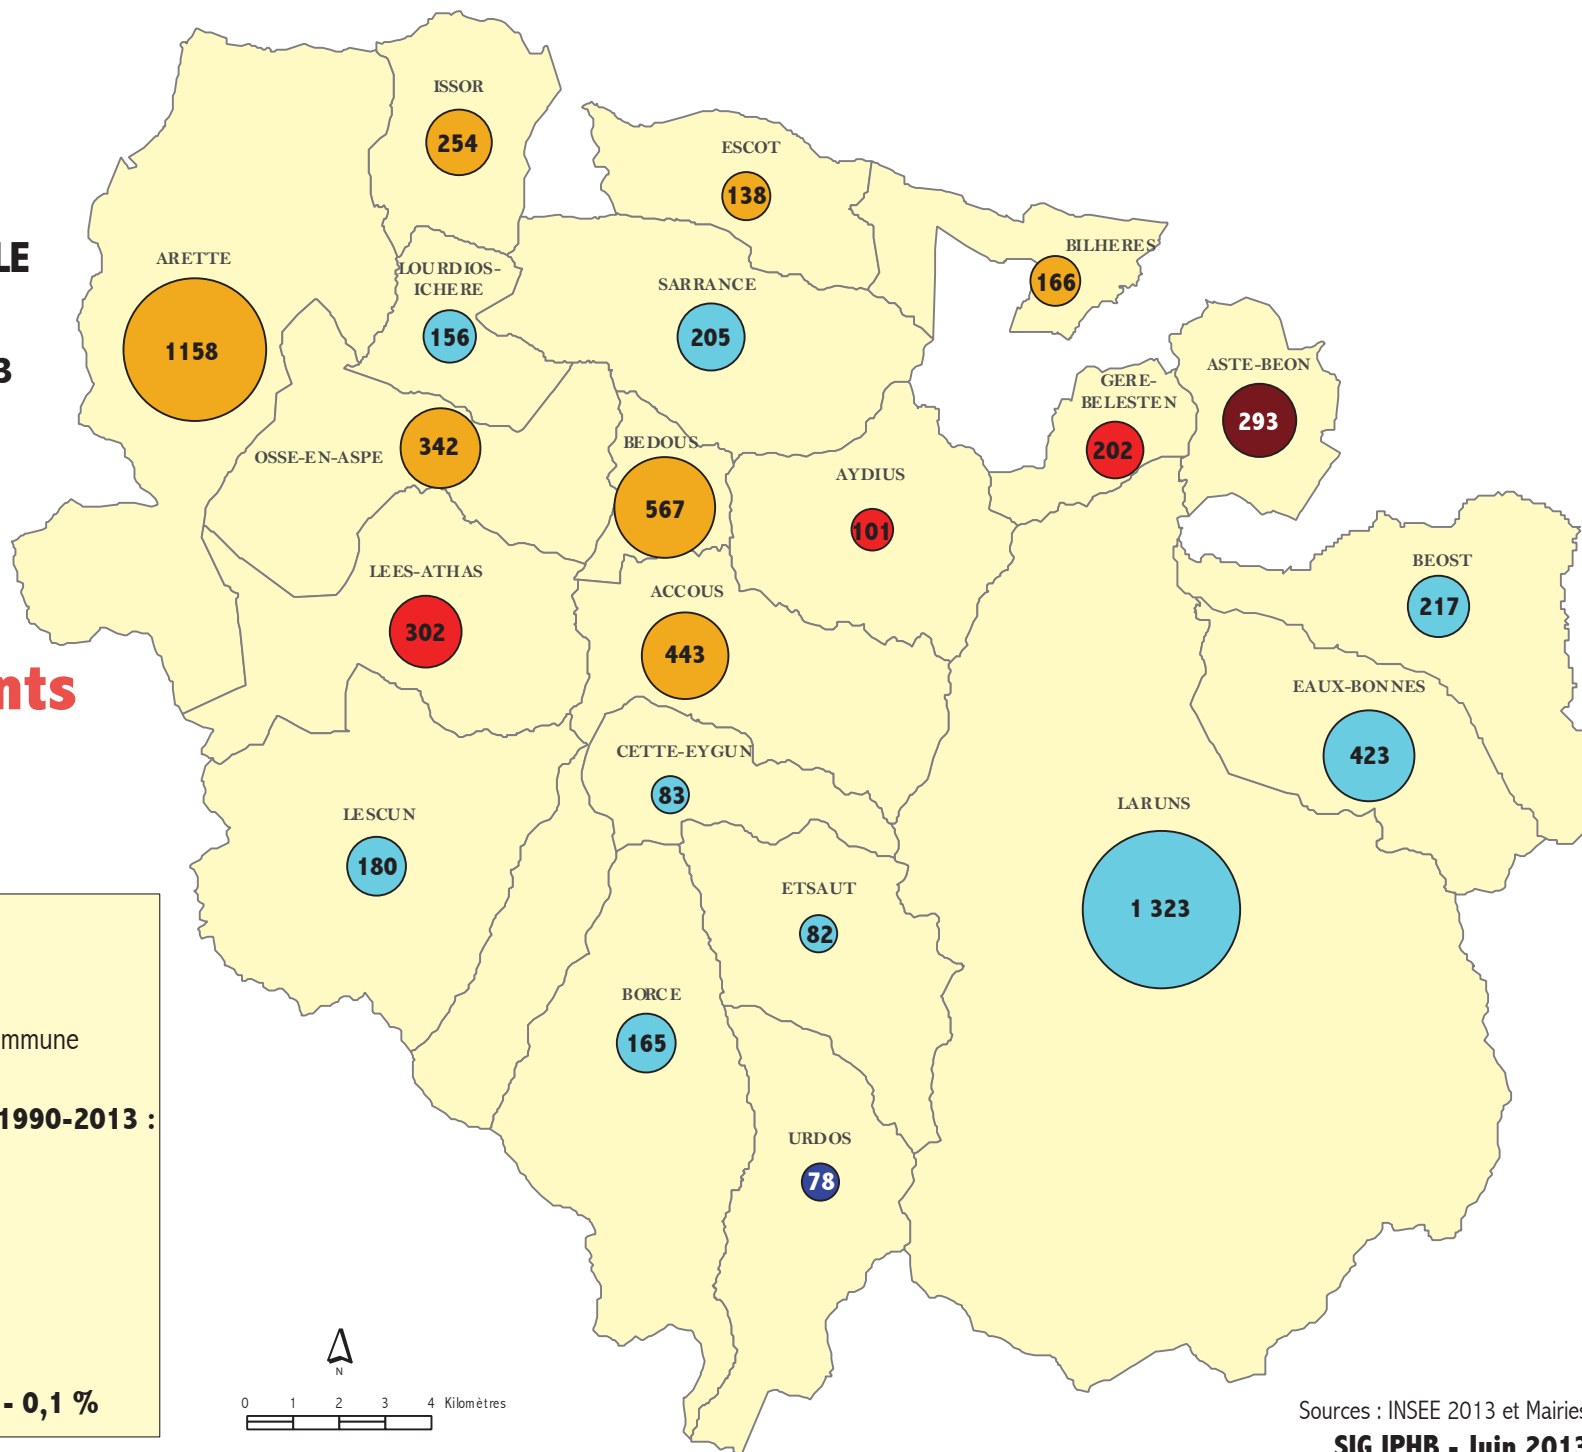

Institution Patrimoniale du Haut-Béarn

POPULATION COMMUNALE en 2013

ET ÉVOLUTION 1990-2013

6 900 habitants
1 000 km²

RÉSULTATS des RGP en 2009 :

○ Nombre d'habitants de la commune

ÉVOLUTION DE LA POPULATION 1990-2013 :

- +84 %
- De +19 à +36 %
- De +1 à +18%
- De -1 à -21 %
- 56 %

Moyenne pour la zone Charte : - 0,1 %

Sources : INSEE 2013 et Mairies
SIG IPHB - Juin 2013