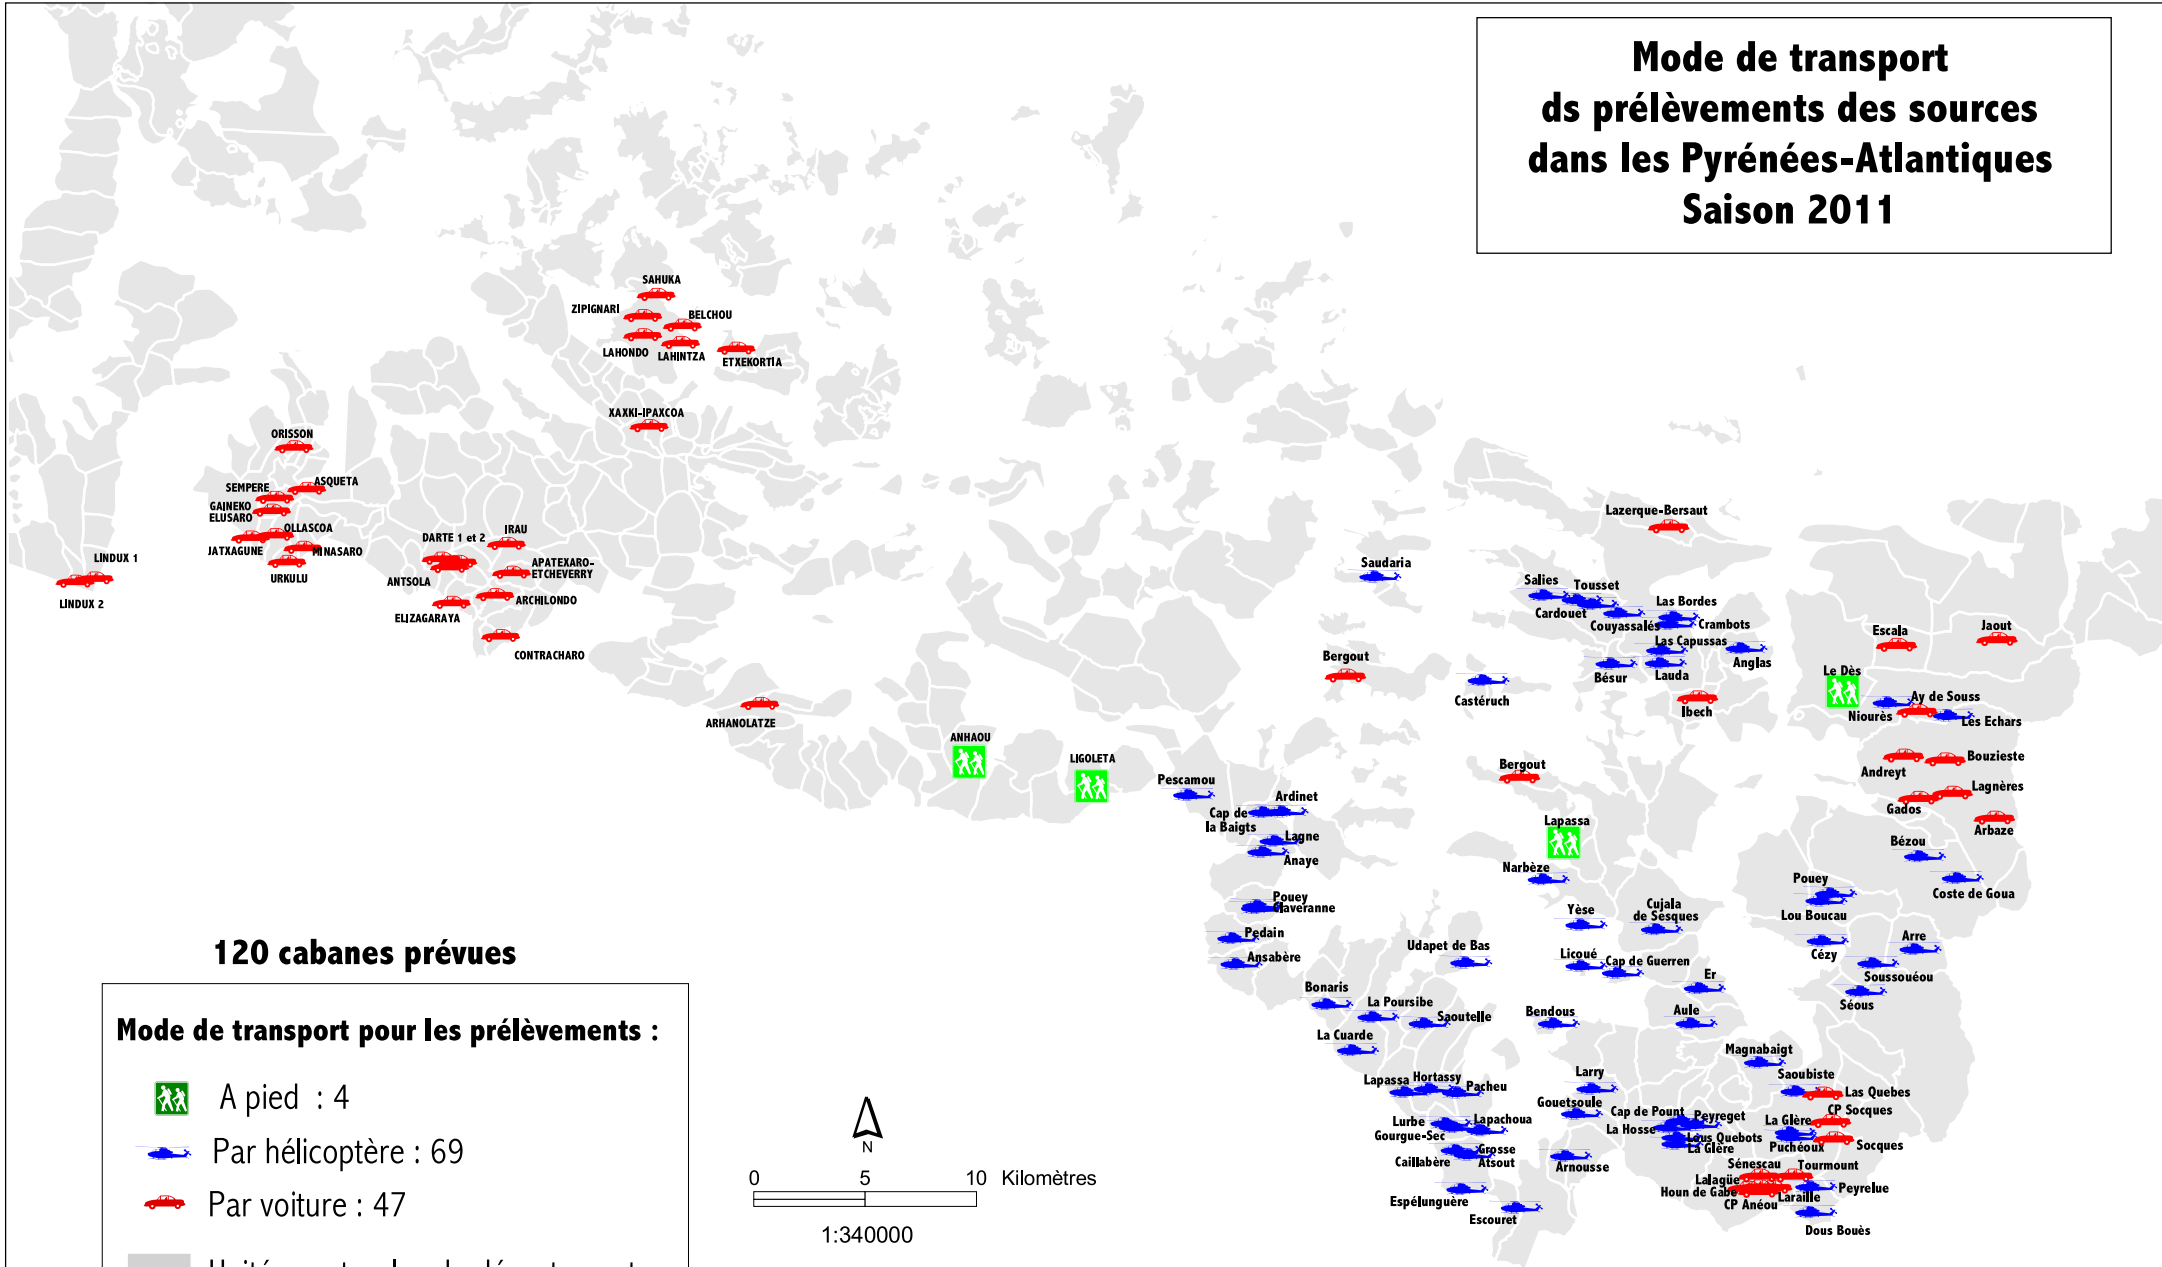

**Mode de transport
ds prélèvements des sources
dans les Pyrénées-Atlantiques
Saison 2011**

120 cabanes prévues

Mode de transport pour les prélèvements :

-  A pied : 4
-  Par hélicoptère : 69
-  Par voiture : 47
-  Unités pastorales du département